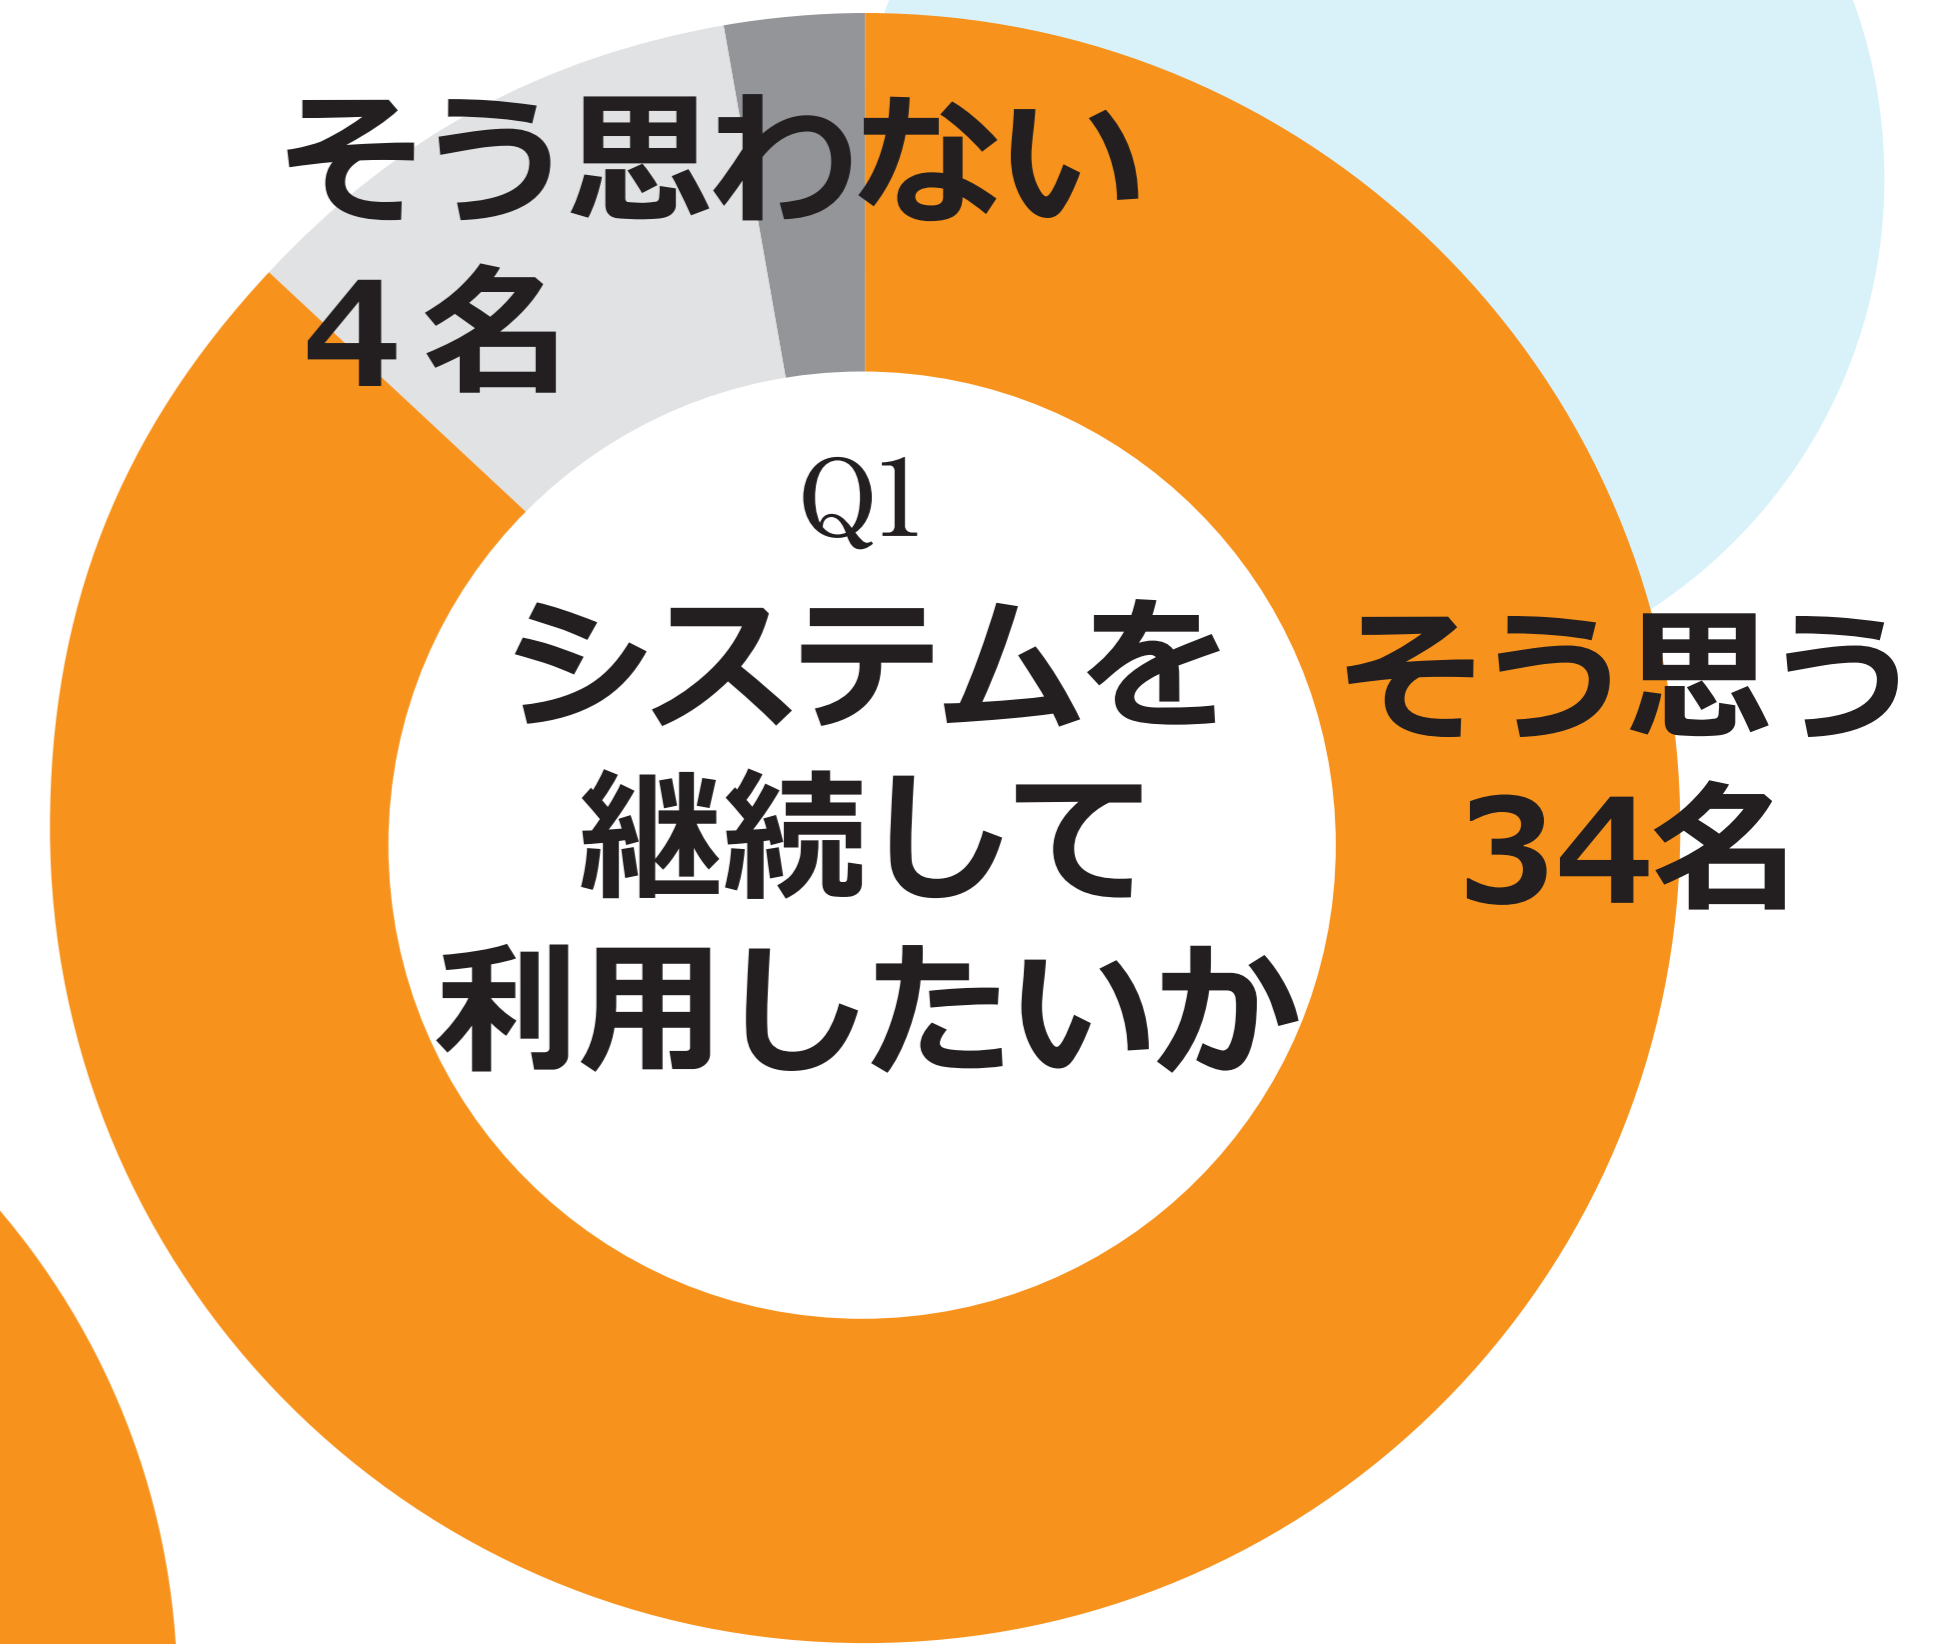

実証実験 (2016年 札幌市立大学 桑園キャンパス) シニアの皆様にも、お使い頂けました。

協力：新陽パソコン倶楽部
(代表：高橋泰子 様)

3ヶ月以上
77%の人が
継続入力
できました

95%の人が
問題なく
利用できました

ユーザープロフィール

利用者数：58名
男女比：男性31% 女性69%
年齢構成：最少年齢 41歳
最高年齢 91歳
平均 66.2歳 (±10.7歳)

検証期間：2016年7月13日~10月31日