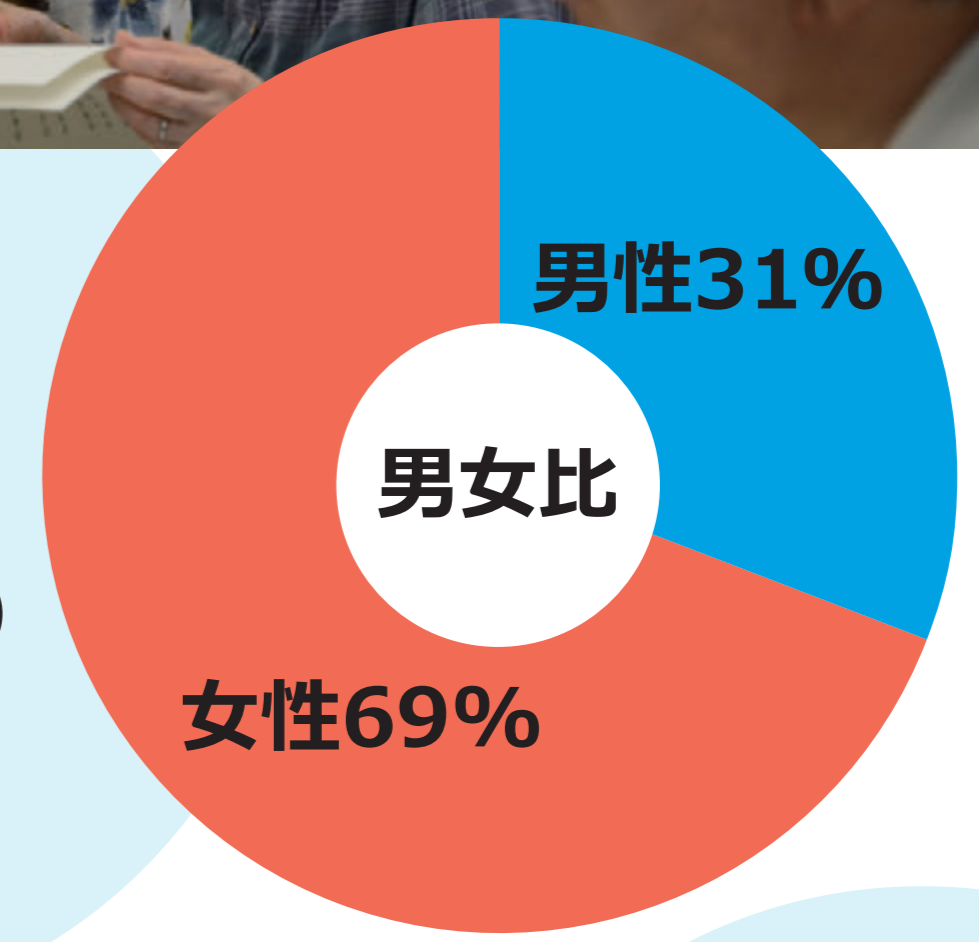

実証実験 (2016年 札幌市立大学 桑園キャンパス) シニアの皆様にも、お使い頂けました。

協力：新陽パソコン倶楽部
(代表：高橋泰子 様)

3ヶ月以上
77%の人が
継続入力
できました

95%の人が
問題なく
利用できました

ユーザープロフィール

利用者数：58名
男女比：男性31% 女性69%
年齢構成：最少年齢 41歳
最高年齢 91歳
平均 66.2歳 (±10.7歳)

検証期間：2016年7月13日~10月31日

Web化されたE-KURASHIに対する
検証協力者の印象