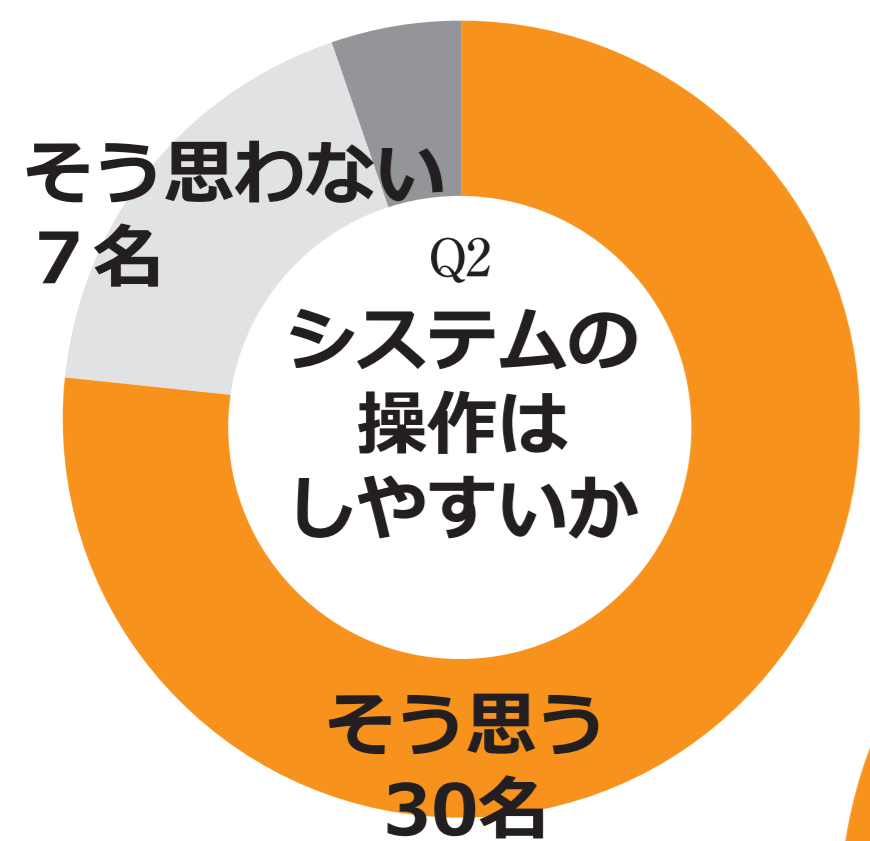

実証実験 (2016年 札幌市立大学 桑園キャンパス) シニアの皆様にも、お使い頂けました。

協力：新陽パソコン倶楽部
(代表：高橋泰子 様)

3ヶ月以上
77%の人が
継続入力
できました

95%の人が
問題なく
利用できました

ユーザープロフィール

利用者数：58名
男女比：男性31% 女性69%
年齢構成：最少年齢 41歳
最高年齢 91歳
平均 66.2歳 (±10.7歳)

検証期間：2016年7月13日~10月31日