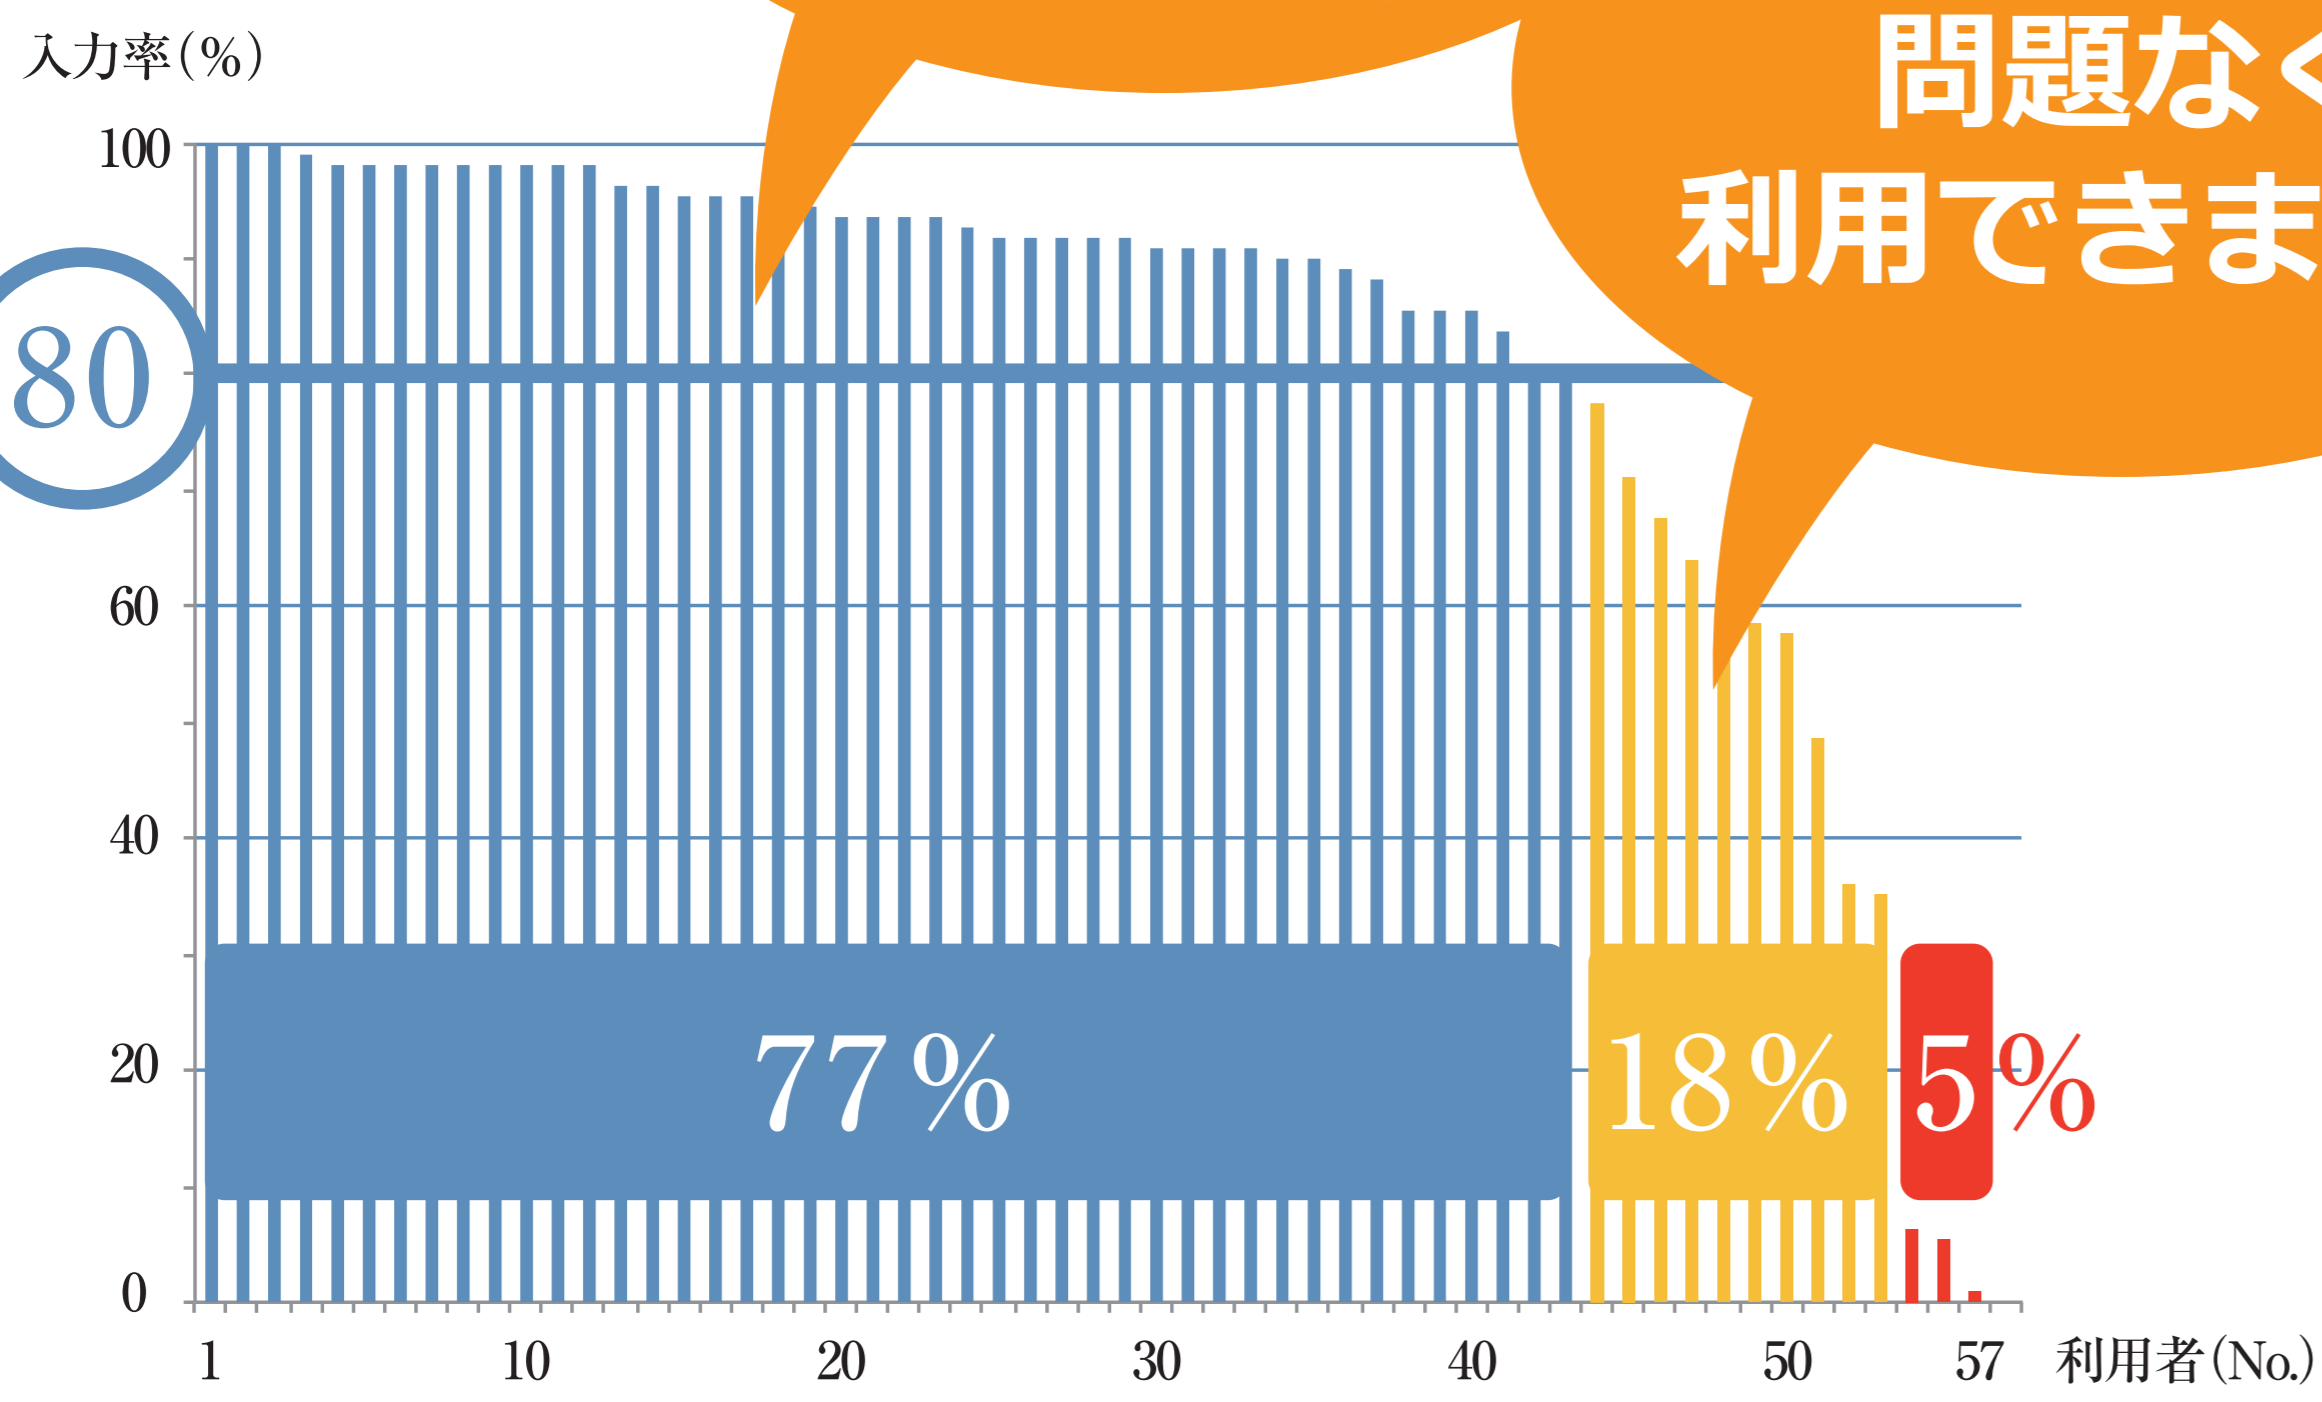

実証実験 (2016年 札幌市立大学 桑園キャンパス) シニアの皆様にも、お使い頂けました。

協力：新陽パソコン倶楽部
(代表：高橋泰子 様)

3ヶ月以上
77%の人が
継続入力
できました

95%の人が
問題なく
利用できました

ユーザープロフィール

利用者数：58名
男女比：男性31% 女性69%
年齢構成：最少年齢 41歳
最高年齢 91歳
平均 66.2歳 (±10.7歳)

検証期間：2016年7月13日~10月31日